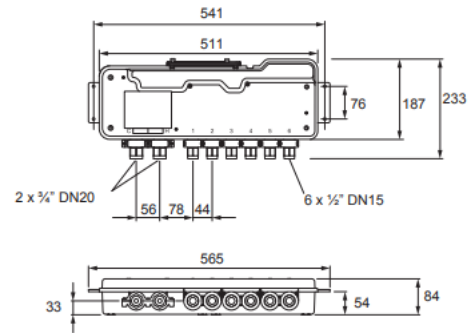

Outlook Mixer Valve

Sensor Box

Power Supply

Rada Outlook blandesentral og sensorboks.

Art.nr: RO1621-100

Rada Outlook Sentral (Blandesentral)

- Elektronisk blandeventil med programmerbar temperatur og spyletider
- 6 utløp for dusj eller servant
- Automatisk utspyling og varmtvannspyling (legionella) med logg
- Programmering via PC (USB) eller SD-anlegg (Modbus)
- Flere sentraler kan kobles i nettverk
- Leveres med trafo 230/12V DC

Tekniske spesifikasjoner – Blandesentral

- Temperatur: 30–50°C (programmerbar), fabrikk 38°C
- Trykk: Maks 8 bar, minimum 1 bar
- IP-grad: IP24
- Materialer: PC/ABS, DZR messing, rustfritt stål
- Dimensjoner (mm): 511 x 233 x 187 (ref. teknisk tegning)

Rada Outlook Sensorboks

- Tilkobling for 6 sensorer
- Kan kobles til BMS/SD-anlegg via Modbus
- Mulighet for PIR-sensor og ventilasjonsstyring

Tekniske spesifikasjoner – Sensorboks

- IP-grad: IP20
- Kabel: 1.5 m til ventil, 6 m til sensorer
- Dimensjoner (mm): 255 x 134 x 37