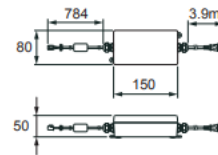

Power Supply