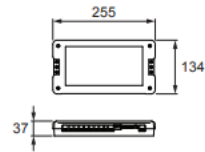

Rada Outlook blandesentral og sensorboks.

Art.nr: RO1621-100

Rada Outlook Sentral (Blandesentral)

- Elektronisk blandeventil med programmerbar temperatur og spyletider
- 6 utløp for dusj eller servant
- Automatisk utspyling og varmtvannspyling (legionella) med logg
- Programmering via PC (USB) eller SD-anlegg (Modbus)
- Flere sentraler kan kobles i nettverk
- Leveres med trafo 230/12V DC

Tekniske spesifikasjoner – Blandesentral

- Temperatur: 30–50°C (programmerbar), fabrikk 38°C
- Trykk: Maks 8 bar, minimum 1 bar
- IP-grad: IP24
- Materialer: PC/ABS, DZR messing, rustfritt stål
- Dimensjoner (mm): 511 x 233 x 187 (ref. teknisk tegning)

Rada Outlook Sensorboks

- Tilkobling for 6 sensorer
- Kan kobles til BMS/SD-anlegg via Modbus
- Mulighet for PIR-sensor og ventilasjonsstyring

Tekniske spesifikasjoner – Sensorboks

- IP-grad: IP20
- Kabel: 1.5 m til ventil, 6 m til sensorer
- Dimensjoner (mm): 255 x 134 x 37