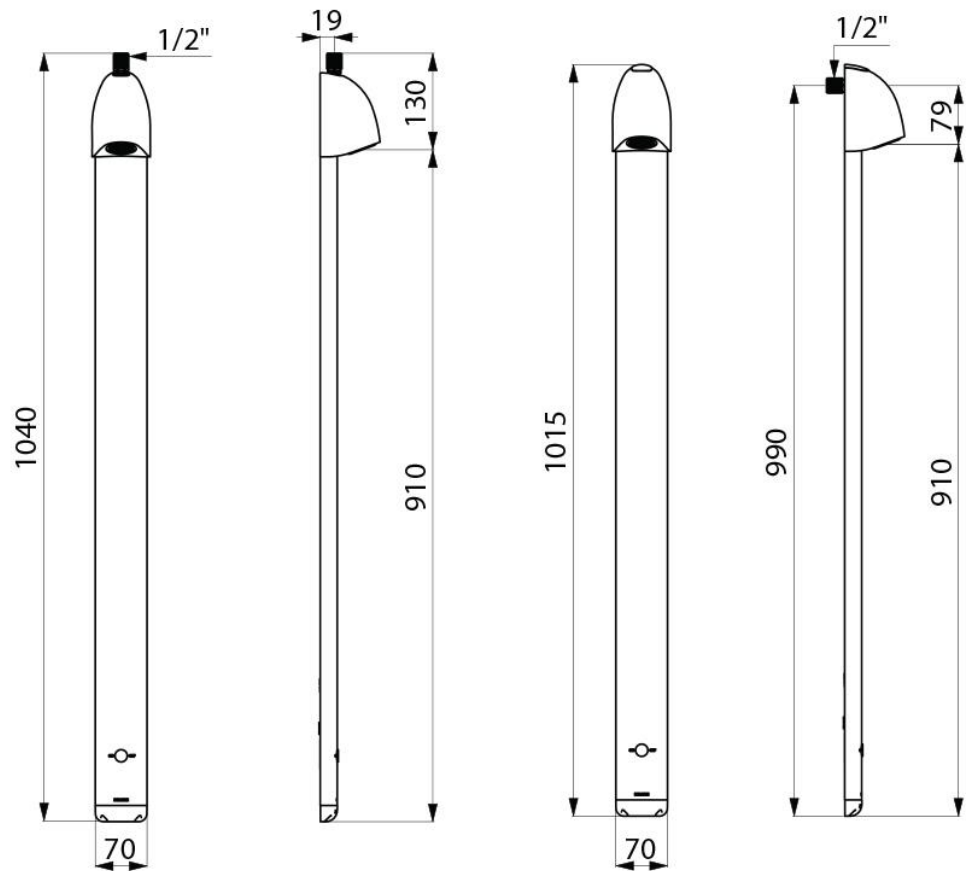

DELABIE

Delabie Sportsdusj, modell 714806

Art.nr: DB 714806

Anslutning: 1/2" på topp eller bak – for forblandet temperert vann

Vanntrykk: Min. 2 bar, maks 5 bar

Dusjpanelet er produsert i anodisert aluminium

Integrert dusjhode som gir ca 6 l/min. ved 3 bar. Justerbar spyledyse

Integrert magnetventil, avstegningsventil og filter

Betjening via berøringfri IR-sensor (sensorstråle detekterer ca 4cm ut fra sensor)