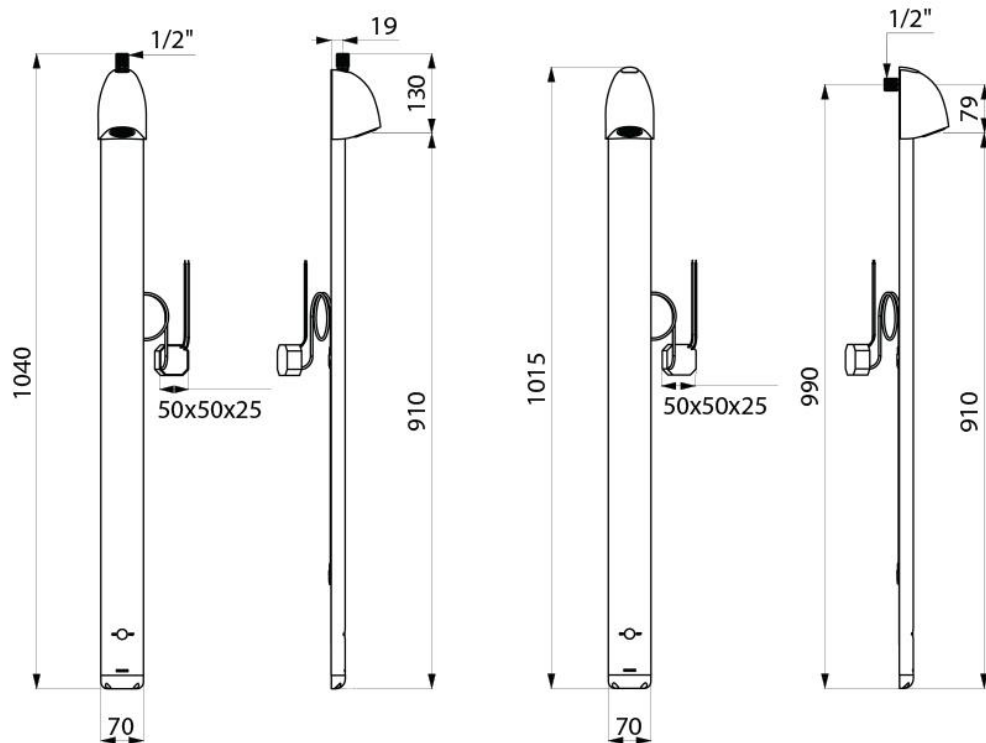

DELABIE

Delabie Sportsdusj, modell 714800

Art.nr: DB 714800

Anslutning: 1/2" på topp eller bak – for forblandet temperert vann

Vanntrykk: Min. 2 bar, maks 5 bar

Dusjpanelet er produsert i anodisert aluminium

Integrert dusjhode som gir ca 6 l/min. ved 3 bar. Justerbar spyledyse

Integrert magnetventil, avstegningsventil og filter

Betjening via berøringsfri IR-sensor (sensorstråle detekterer ca 4cm ut fra sensor)

Dusjtid: 60 sek. (ikke justerbar). Dusjtiden kan stoppes før det er gått 60 sek. ved å vifte foran sensor (on/off funksjon)

Nettspenning: 230V/6V med trafo. 5m kabellengde (trafo monteres og tilkobles over himling)