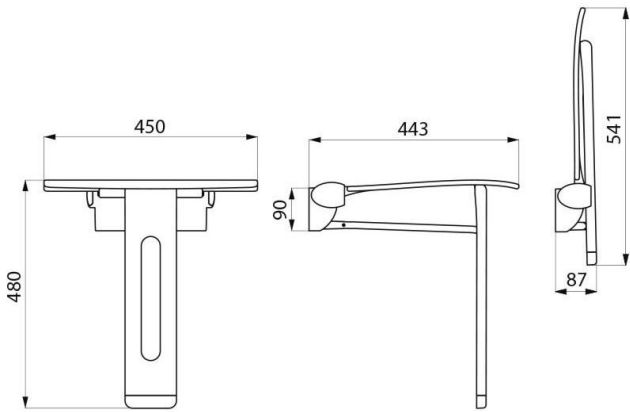

DELABIE

Delabie Be-line veggmontert dusjsete med fot, modell 511930C

Art.nr: DB 511930C

Veggmontert dusjsete med fot
Oppfellbart – Løftes opp når det ikke er i bruk

Rør/ramme og fot i pulverlakkert aluminium
Sete i solid hvit polymer, med anti-skli overflate

Testet for 200kg
Anbefalt max brukervekt 135kg
CE godkjent

Kan også leveres med ramme i hvit farge, modell 511930W