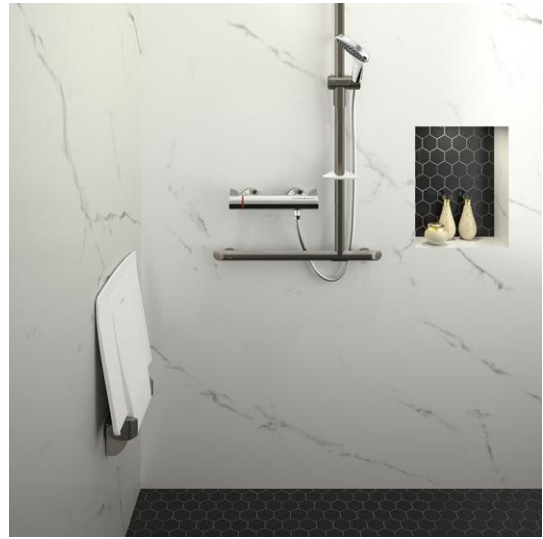

DELABIE

Delabie Be-line veggmontert dusjsete, modell 511920C

Art.nr: DB 511920C

Veggmontert dusjsete

Oppfellbart – Løftes opp når det ikke er i bruk

Rør/ramme i pulverlakkert aluminium

Sete i solid hvit polymer, med anti-skli overflate

Testet for 200kg

Anbefalt max brukervekt 135kg

CE godkjent

Kan også leveres med ramme i hvit farge, modell 511920W