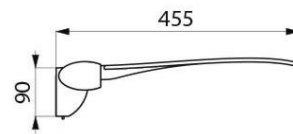

DELABIE

Delabie Be-line veggmontert dusjsete, modell 511920C

Art.nr: DB 511920C

Veggmontert dusjsete

Oppfellbart – Løftes opp når det ikke er i bruk

Rør/ramme i pulverlakkert aluminium

Sete i solid hvit polymer, med anti-skli overflate

Testet for 200kg

Anbefalt max brukervekt 135kg

CE godkjent

Kan også leveres med ramme i hvit farge, modell 511920W