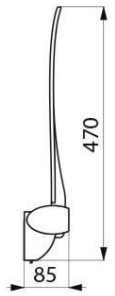

DELABIE

Delabie Be-line veggmontert dusjsete, modell 511920C

Art.nr: DB 511920C

Veggmontert dusjsete

Oppfellbart – Løftes opp når det ikke er i bruk

Rør/ramme i pulverlakkert aluminium

Sete i solid hvit polymer, med anti-skli overflate

Testet for 200kg

Anbefalt max brukervekt 135kg

CE godkjent

Kan også leveres med ramme i hvit farge, modell 511920W