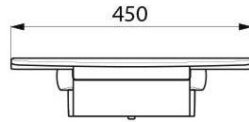

DELABIE

Delabie Be-line veggmontert dusjsete, modell 511920C

Art.nr: DB 511920C

Veggmontert dusjsete

Oppfellbart – Løftes opp når det ikke er i bruk

Rør/ramme i pulverlakkert aluminium

Sete i solid hvit polymer, med anti-skli overflate

Testet for 200kg

Anbefalt max brukervekt 135kg

CE godkjent

Kan også leveres med ramme i hvit farge, modell 511920W