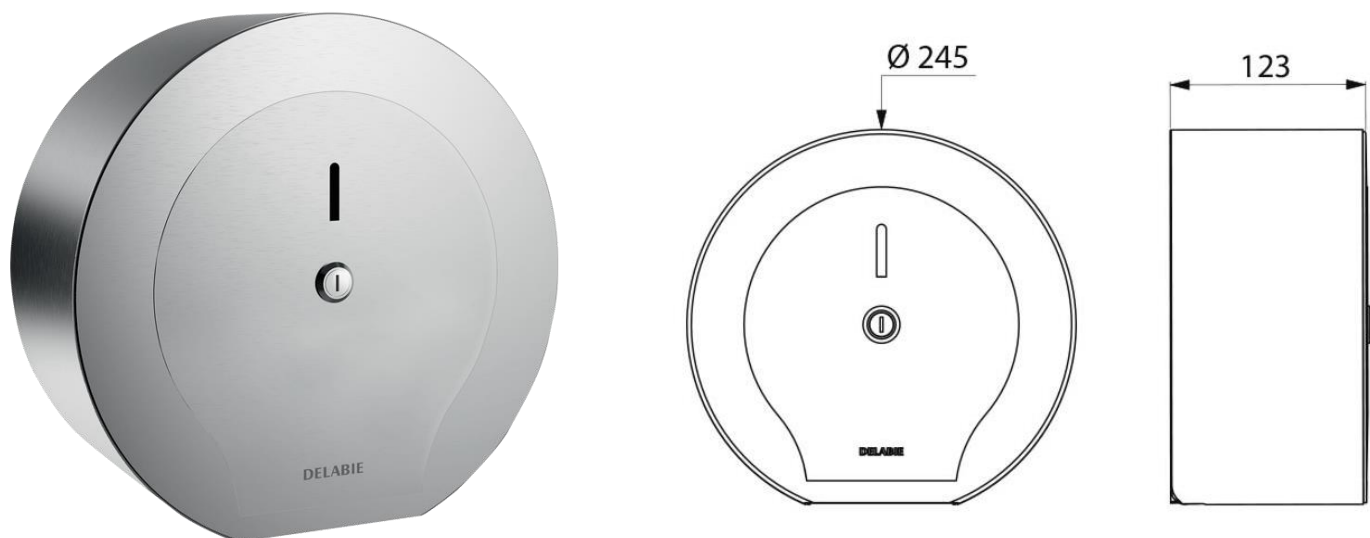

## Delabie toalettrullholder, modell 510911S

Art.nr: DB 510911S

Utførelse i satinpolert rustfritt stål – AISI 304

For veggmontasje

Leveres med lås og nøkkel

Med nivå-indikator i front

Kapasitet: beregnet for toalettrull a 200m

Kan også leveres i andre utførelser:

Modell 510911BK – I sort matt pulverlakkert rustfritt børstet stål