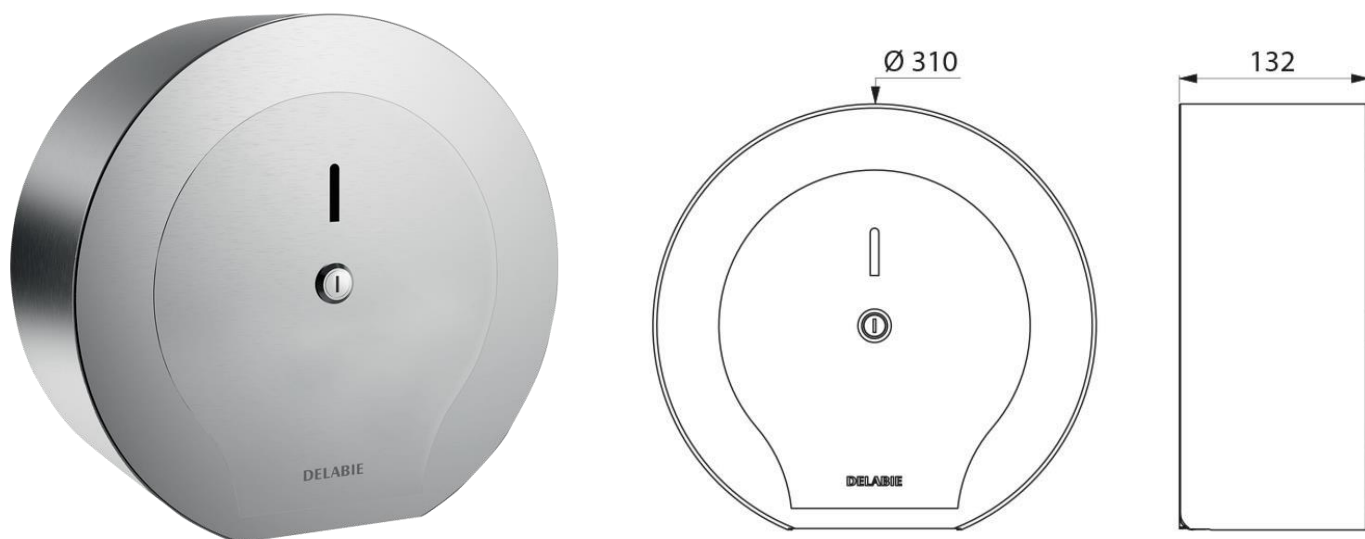

DELABIE

Delabie toalettrullholder, modell 510910S

Art.nr: DB 510910S

Utførelse i satinpolert rustfritt stål – AISI 304

For veggmontasje

Leveres med lås og nøkkel

Med nivå-indikator i front

Kapasitet: beregnet for toalettrull a 400m

Kan også leveres i andre utførelser:

Modell 510910BK – I sort matt pulverlakkert rustfritt børstet stål