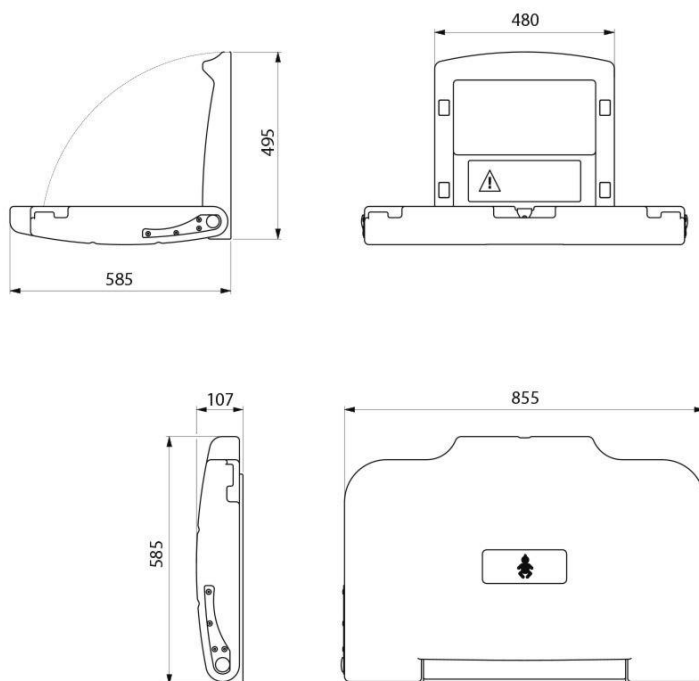

## Delabie stellebord, modell 510700

Art.nr: DB 510700

Vegghengt stellebord

Oppløftbart og plassbesparende

Produsert i Polyethylene (HDPE)

Med justerbar stropp for baby

For barn opp til 11kg / ca 12 mnd.

Enkel rengjøring av overflater