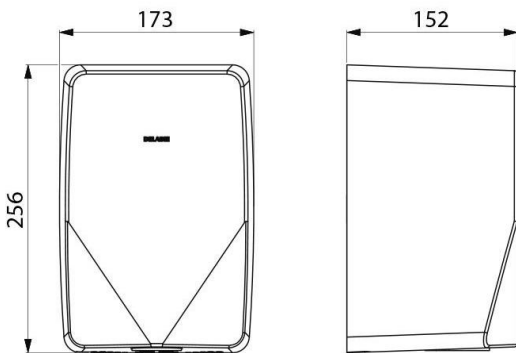

DELABIE

Delabie HIGHFLOW Compact elektrisk håndtørker, modell 510625S

Art.nr: DB 510625S

Veggmontert elektrisk håndtørker med IR-sensor
Kan velge mellom varm og kald luft via skjult bryter
HIGHFLOW modell med stor luftmengde (39 l/sek.) og kraftig motor (360km/t)
Anti-block funksjon: stopper etter 60 sek. konstant bruk

Deksel i rustfritt stål – Satinpolert (børstet)

220-240V / 50/60Hz – 1350W

Vekt 3,1kg

CE godkjent, klasse 1, IP23, Støynivå 70 dBA

Kan også leveres med deksel i blankpolert utførelse, modell 510625P