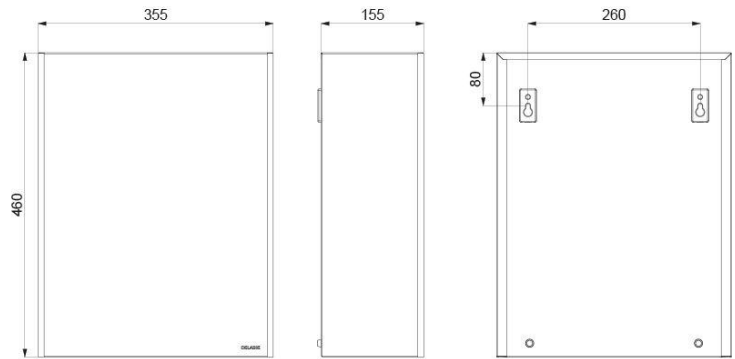

DELABIE

Delabie Avfallsbøtte, modell 510461P

Art.nr: DB 510461P

NRF-nr.:

Robust, veggmontert modell

Dimensjoner: 155x355x460mm

Rustfritt stål, blankpolert utførelse

Uten lokk

Kapasitet: 25 liter

Metall- tykkelse: 1mm