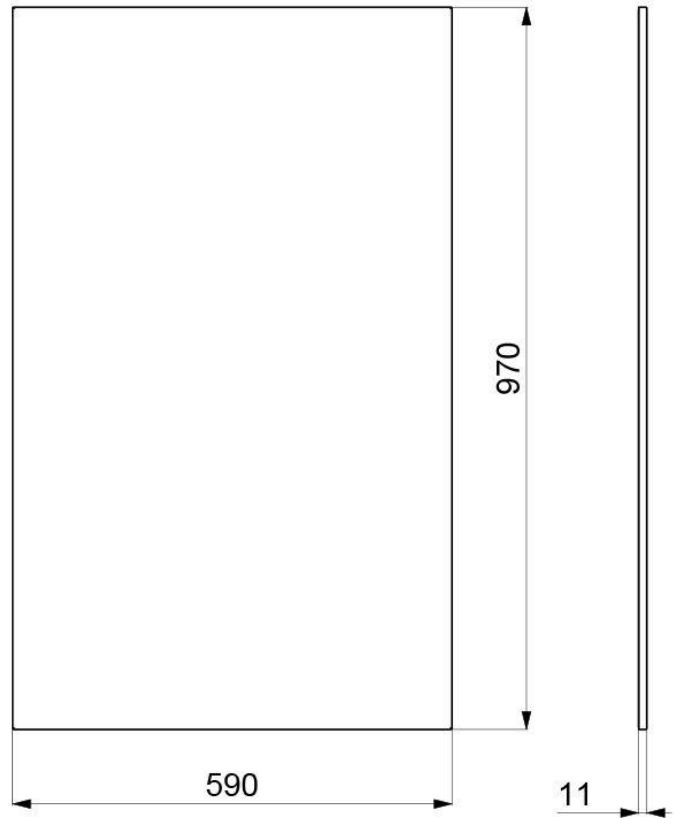

DELABIE

Delabie speil, modell 3459

Art.nr: DB 3459

NRF-nr.:

Uknuselig speil produsert i polert rustfritt stål - 304

Forsterket med en skjult, solid, 10mm tykk treplate

6 stk skjulte festeanordninger

Dimensjoner: 11x590x970mm