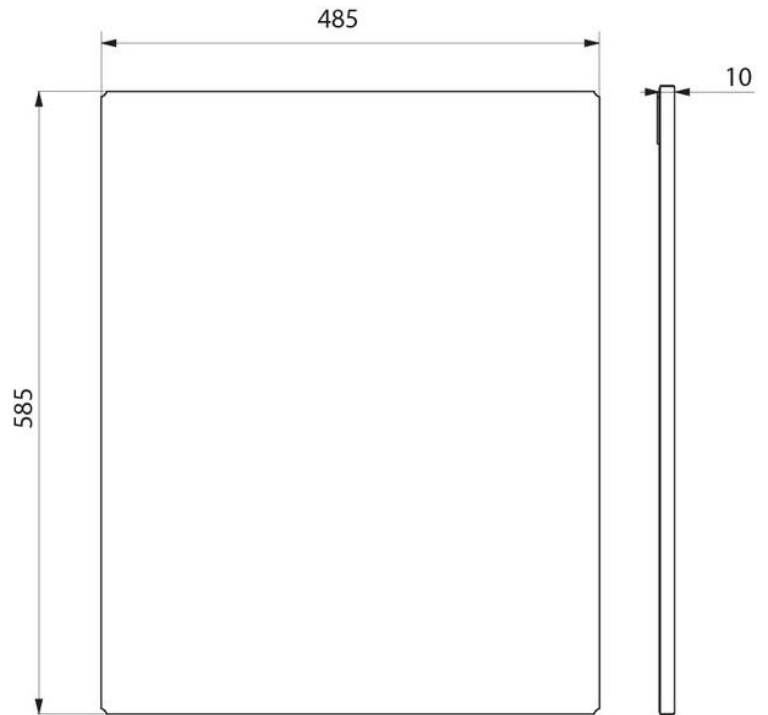

## Delabie speil, modell 3458

Art.nr: DB 3458

NRF-nr.:

Uknuselig speil produsert i polert rustfritt stål – AISI 304

Dimensjoner: 10x485x585mm

Forsterket med solid 10mm tykk PVC plate (skjult bak speil/rustfri plate)

Skrues til vegg (5 stk. skjulte innfestninger)

Alternativer:

Kan også leveres i størrelse 10x385x485mm, modell 3452