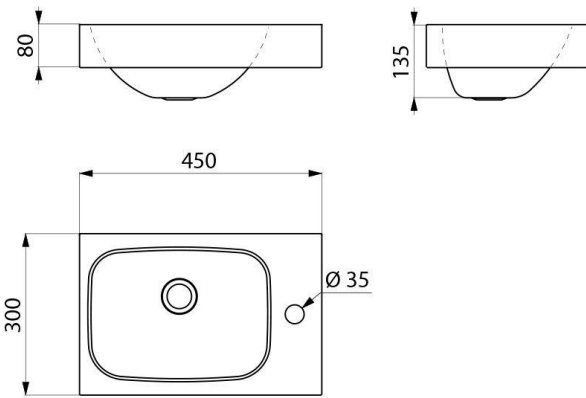

DELABIE

Delabie LAVANDO WC rustfri servant, modell 121370

Art.nr: DB 121370

Veggmontert servant - Med hull for armatur på **HØYRE** side – Ø35mm
Liten/smal modell: 450x300mm

Utførelse i Satinpolert rustfritt stål – AISI 304
Med 1 ¼" avløp
Uten overløp

CE merket – Følger EN 14688

Kan også leveres med hull for armatur på VENSTRE side, modell 121360