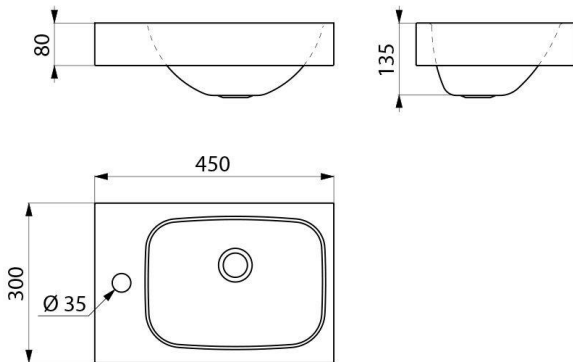

## Delabie LAVANDO WC rustfri servant, modell 121360

Art.nr: DB 121360

Veggmontert servant - Med hull for armatur på **VENSTRE** side – Ø35mm  
Liten/smal modell: 450x300mm

Utførelse i Satinpolert rustfritt stål – AISI 304  
Med 1 ¼" avløp  
Uten overløp

CE merket – Følger EN 14688

Kan også leveres med hull for armatur på **HØYRE** side, modell 121370