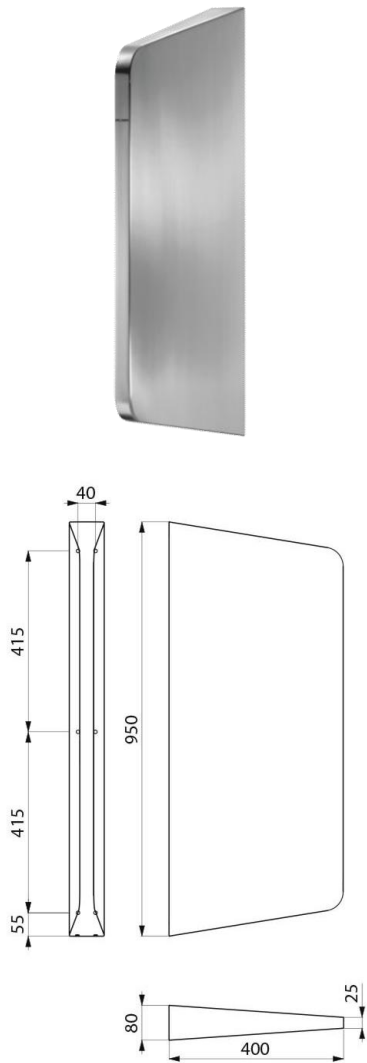

DELABIE

Delabie LISO XL rustfri skillevegg for urinal, modell 100600

Art.nr: DB 100590

Veggmontert skillevegg for urinal

Høyde: 950mm

Utførelse i Satinpolert rustfritt stål – AISI 304

Skjulte innfestninger

Vekt 13kg

Kan også leveres med høyde 700mm, modell 100590