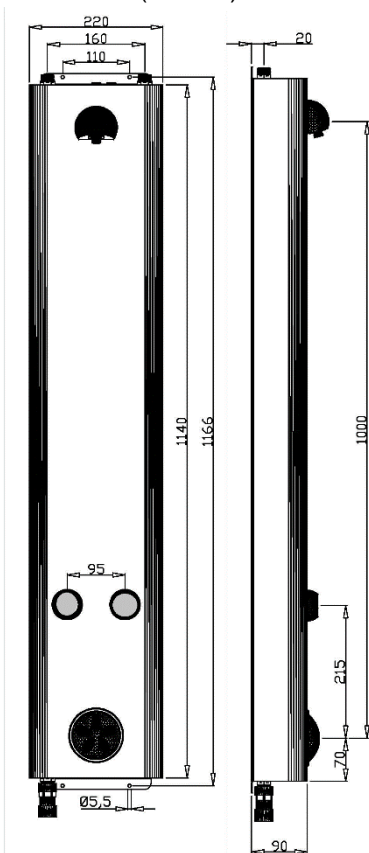

DP-4S DVS SÄS

Selvlukkende dusjpanel i børstet rustfritt stål. Koblet til kaldt og varmt vann cc160 mm og leveres komplett med kuleventiler. Leveres med anti-heng dusjhode og hånddusj med hurtigkobling. Dusjhode og hånddusj styres av to selvlukkende Temposoft-ventiler som bare krever et lett trykk for å bli aktivert. Utstyrt med en innebygd skjult termostatblander, som gir muligheten til å stille maksimumstemperatur, samt en robust anti-heng blandeventil for egen temperaturinnstilling (fra normalt ca. 38 ° til helt kald). Anbefalt monteringshøyde er 1100 mm fra ferdig gulv til senter blandeventil.

- Anti-heng dusjhode og blandeventil.
- Utstyrt med doble selvlukkende dusjventiler samt hånddusj og slange med hurtigkobling – Spyletid +/- 30 sekund.
- Innløp: cc160 mm, R15 med kuleventil.
- Arbeidstrykk: 1-5 bar.
- Kan bestilles med forlengelsesprofil.
- Material: børstet rustfritt stål - SIS 2333/EN.1.40301.
- Kan leveres i pulverlakkert utførelse.
- Mål i mm: (HxBxD) 1166x220x90.

Artikkel nr.	Beskrivelse	Vekt i kg
DV05-04S SÄS	Sikkerhetstilpasset dusjpanel med avtagbar hånddusj	8 kg
RD000-08 DVS	Forlengelsesprofil til SÄS panel (må bestilles på nøyaktig mål)	1-2 kg