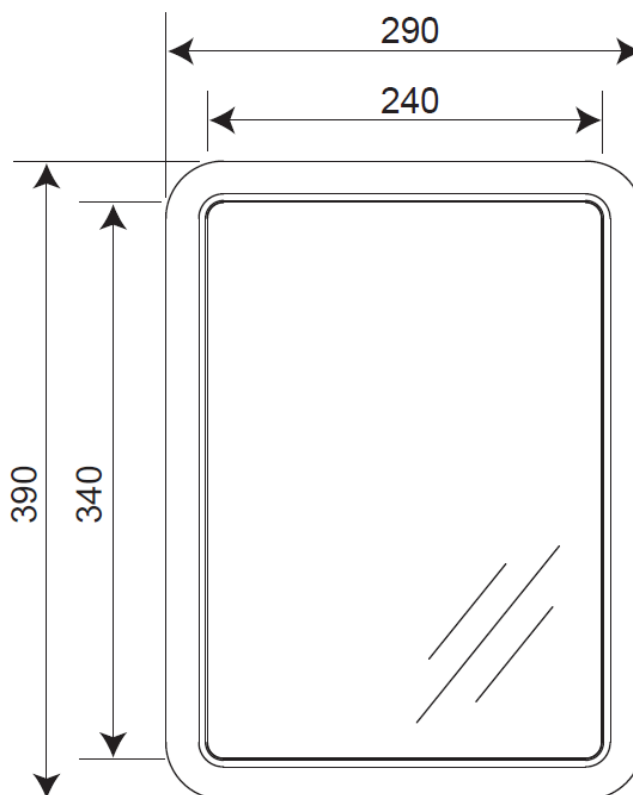

## Dart Valley uknuselig speil Modell VR01-025

Speil i uknuselig utførelse, med ramme i uknuselig material.

Limes rett på vegg med Sikaflex, TEK7 eller lignende.